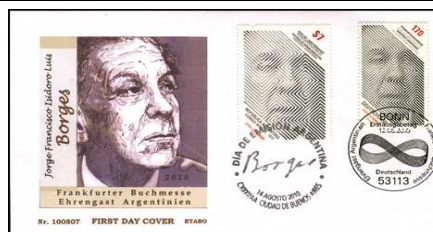

Jo 4150	0,75 €
Jo 4151	0,75 €
Jo 4152	1,90 €
Jo 4153	4,00 €
Jo 4154	7,50 €
Jo 4155	1,10 €
Jo 4156	1,10 €

Ausgaben - Postdienstleister Post Modern - Sächs. Erfindungen, 300 J. Manufaktur Meißen

Sondermarke "Sächs. Erfindungen - Porzellan", 127 Cent selbstkl., **
 dito mit Ersttags-Sonderstempel
 dito auf Ersttagsbrief (neutrales Kuvert)
 Zehnerbogen, **
 Eckrandstück mit schwarzer Bogennummer, **
 dito mit Ersttags-Sonderstempel

Jo 4160	2,00 €
Jo 4161	2,00 €
Jo 4162	3,10 €
Jo 4163	20,00 €
Jo 4164	2,50 €
Jo 4165	2,50 €

Ausgaben - Postdienstleister Post Modern - Sächs. Erfindungen, Block Manufaktur Meißen

Block "Sächs. Erfindungen - Porzellan", 127 Cent selbstkl., **
 dito mit Ersttags-Sonderstempel
 dito auf Ersttagsbrief (neutrales Kuvert)

Jo 4170	2,00 €
Jo 4171	2,00 €
Jo 4172	3,10 €

Bund (2815) - Argentinien (3359) "Frankfurter Buchmesse - Jorge Luis Borges" - 12./14. August 2010

Ausgaben - Deutsche Post

Bund-Ausgabe "Buchmesse", **
 dito mit Ersttags-Sonderstempel
 dito auf FDC mit Ersttags-Sonderstempel Bonn
 dito auf FDC mit Ersttags-Sonderstempel Berlin
 amtl. Ersttagsblatt mit beiden Marken und beiden ESSt
 Zehner-Kleinbogen, **
 offizielle Klappkarte EB-Team, SSt "Buchmesse" Frankfurt
 Verpackungsaufkleber "20 Zehnerbogen"