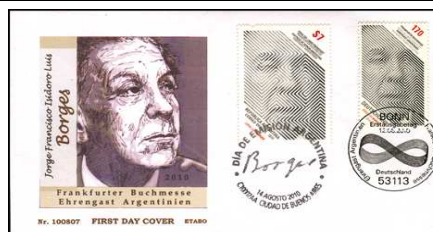

Jo 4200	2,30 €
Jo 4205	2,30 €
Jo 4210	4,20 €
Jo 4211	4,20 €
Jo 4215	ausverk.
Jo 4220	23,00 €
Jo 4221	5,00 €
Jo 4249	1,00 €

Ausgaben - Argentinische Post

Ausgabe "Buchmesse", **
dito mit Ersttags-Sonderstempel
amtlicher, illustrierter FDC
Achter-Kleinbogen, **
Achter-Kleinbogen mit Ersttags-Sonderstempel

Jo 4250	ausv.
Jo 4255	3,60 €
Jo 4260	5,30 €
Jo 4270	ausv.
Jo 4272	28,80 €

Kombi-Belege

FDC mit deutscher und argentinischer Marke, ESSt Buenos Aires, ESSt Bonn, siehe Abbildung
FDC mit deutscher und argentinischer Marke, ESSt Buenos Aires, ESSt Berlin
FDC mit deutscher und argentin. Marke, ESSt Buenos Aires, SSt Buchmesse Frankfurt 6.10.2010

Jo 4290	9,50 €
Jo 4292	9,50 €
Jo 4294	9,90 €