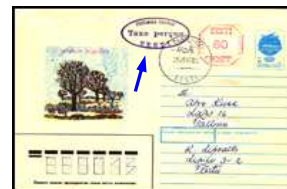

Preisliste Ganzsachen - Umschläge Estland

Ausgabetag / Beschreibung	Bestell-Nr	Preis
15. Jan. 1992 - Umschlag "Weihnachten" mit achteckigem roten Maschinen-Freistempel neben Wertstempel 60 - U 18		

Umschlag "Weihnachten". ungebraucht
dito als Einschreiben gelaufen, portogerecht, zufrankiert mit
hellblauem Lochstreifen (Lokalausgabe Tartu) 3.60 - Tages-
stempel 5.3.1992, Ankunftsstempel

EE-GS U 018 300	ausverk.
EE-GS U 018 350	ausverk.

15. Jan. 1992 - Umschlag "ESTICA '91" mit achteckigem roten Maschinen-Freistempel neben Wertstempel 60 - U 18		

Umschlag "ESTICA 91". ungebraucht
dito als Einschreiben gelaufen, portogerecht, zufrankiert mit
dunkelblauem Lochstreifen (Lokalausgabe Tartu) 3.60 - Tages-
stempel 15.3.1992, Ankunftsstempel

EE-GS U 018 400	ausverk.
EE-GS U 018 450	ausverk.

15. Jan. 1992 - Umschlag "ESTICA '91" mit achteckigem roten Maschinen-Freistempel neben Wertstempel 60 - U 18		

Umschlag "ESTICA 91". ungebraucht
Inlandsbrief mit zusätzlichem Tax-percuet-Stempel 40 K.
Tagesstempel 25.5.92, Ankunftsstempel

EE-GS U 018 500	ausverk.
EE-GS U 018 550	4,50 €

9. Jan. 1992 - Umschlag "Tallin - Niguliste-Kirche" mit Achteckigem Handstempel neben Wertstempel 90 - U 20		

Umschlag "Tallin - Niguliste-Kirche". ungebraucht
dito gelaufen nach Deutschland

EE-GS U 020 100	ausverk.
EE-GS U 020 150	3,50 €

16. März 1992 - Umschlag "ESTICA 91" Handstempel "Hochrechteck ohne Wertangabe - P.P.E" neben Wertst. - U 35		

Umschlag "Tallin - Niguliste-Kirche". ungebraucht
Inlandsbrief mit zusätzlichem Tax-percuet-Stempel
Tagesstempel 15.3.92, Ankunftsstempel

EE-GS U 035 100	ausverk.
EE-GS U 035 150	4,50 €

Einschreib-Umschläge - Einschreib-Umschläge - Einschreib-Umschläge - Einschreib-Umschläge