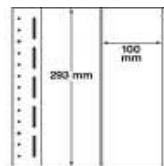

LB 2 vert (315141)
Bestand 0