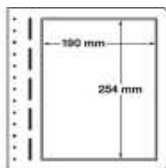

LB-Blätter passend für alle Leuchtturm Albenbinder (Neupreis Stück 2,50 €)   unser VK-Preis 0,60 €

LB 1 (313874)
Bestand 2