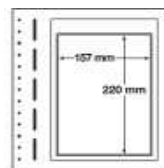

**LB 3 MIX (338117)**  
Bestand 0

**LB 4 MIX (328433)**  
Bestand 0

**LB 2 vert (315141)**  
Bestand 0

**LB 3 vert (314235)**  
Bestand 0

**LB 5 vert (328195)**  
Bestand 0

**LB 1 MAX (323730)**  
Bestand 0

**LB SH (314287)**  
Bestand 195

**LB SH2 (324854)**  
Bestand 0

**LB ETB (303892)**  
Bestand 0

**Blanko-Blätter zur Unterbringung von Zehnerbogen (Neupreis Stück 2,00 €) unser VK-Preis 0,60 €**

Artikel-Nr	Formate (Breite x Höhe)	Bestand	
ZB 1 (331503)	64,5 x 153 mm	Bestand	35
ZB 2 (324431)	138 x 82 mm	Bestand	20
ZB 3 (300756)	82 x 197 mm	Bestand	57
ZB 4 (330072)	165 x 98 mm	Bestand	6
ZB 5 (316352)	98 x 165 mm	Bestand	4
ZB 6 (325774)	116 x 155 mm	Bestand	164
ZB 7 (322780)	137 x 197 mm	Bestand	70
ZB 8 (311763)	210 x 105 mm	Bestand	200
ZB 9 (315980)	164 x 116 mm	Bestand	0
ZB 10 (309935)	170 x 240 mm	Bestand	1
ZB 11 (301272)	155 x 116 mm	Bestand	5
ZB 12 (310609)	123 x 176 mm	Bestand	0
ZB 13 (330083)	116 x 164 mm	Bestand	0
ZB 14 (329686)	129 x 91 mm	Bestand	0
ZB 15 (327650)	115 x 158 mm	Bestand	0
ZB 16 (344715)	191 x 104 mm	Bestand	0